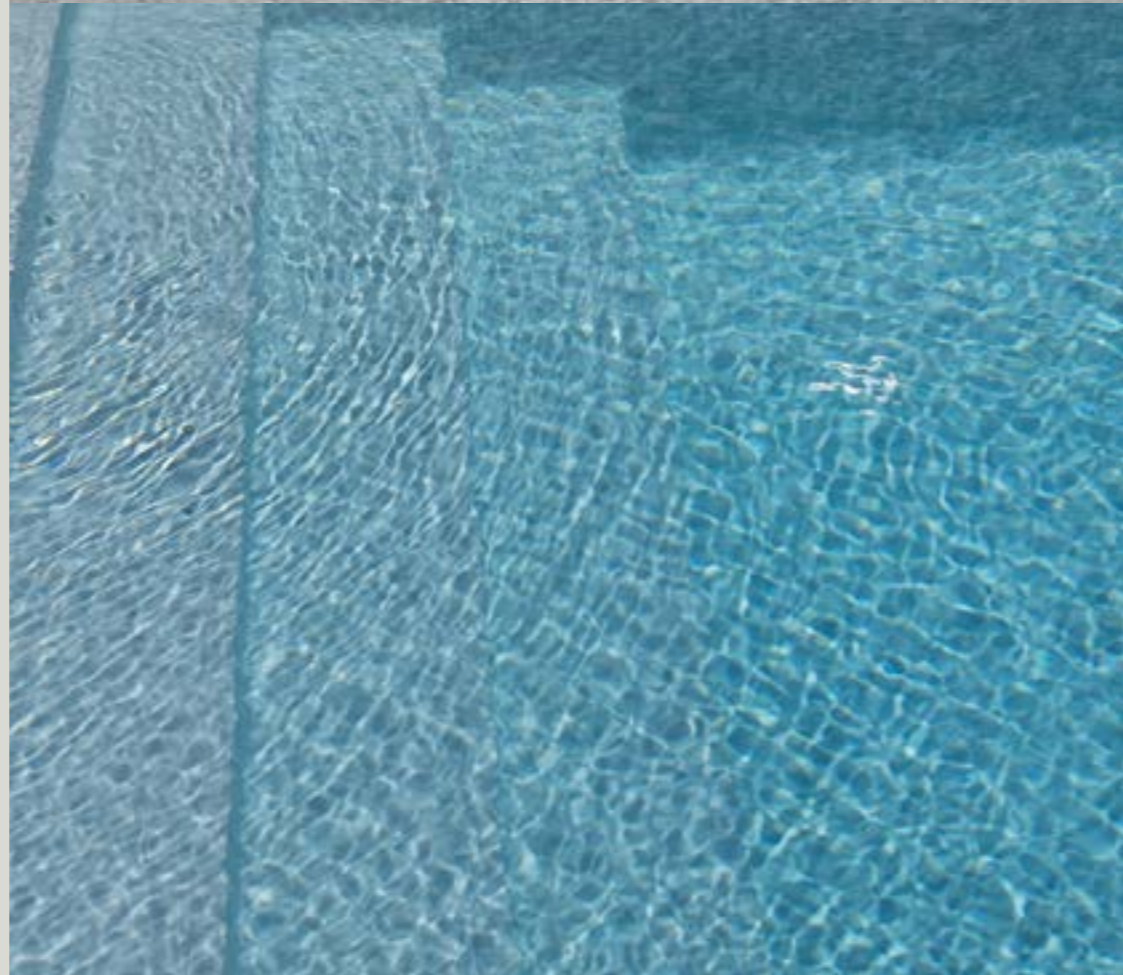

GRIGIO CHIARO

RELIEF Collection

Questa tonalità elegante e moderna conferisce alla piscina carattere e raffinatezza, integrandosi perfettamente in ogni contesto.

1.8

mm

SPESSORE

C

CATEGORIA

RESISTENZA ALLO
SCIVOLAMENTO

3

RESISTENZA ALLO
SCIVOLAMENTO
TEST DEL PENDOLO

EN71-3
SICUREZZA DEI
GIOCATTOLI

GRIGIO CHIARO

REF. 81116706

1,65m