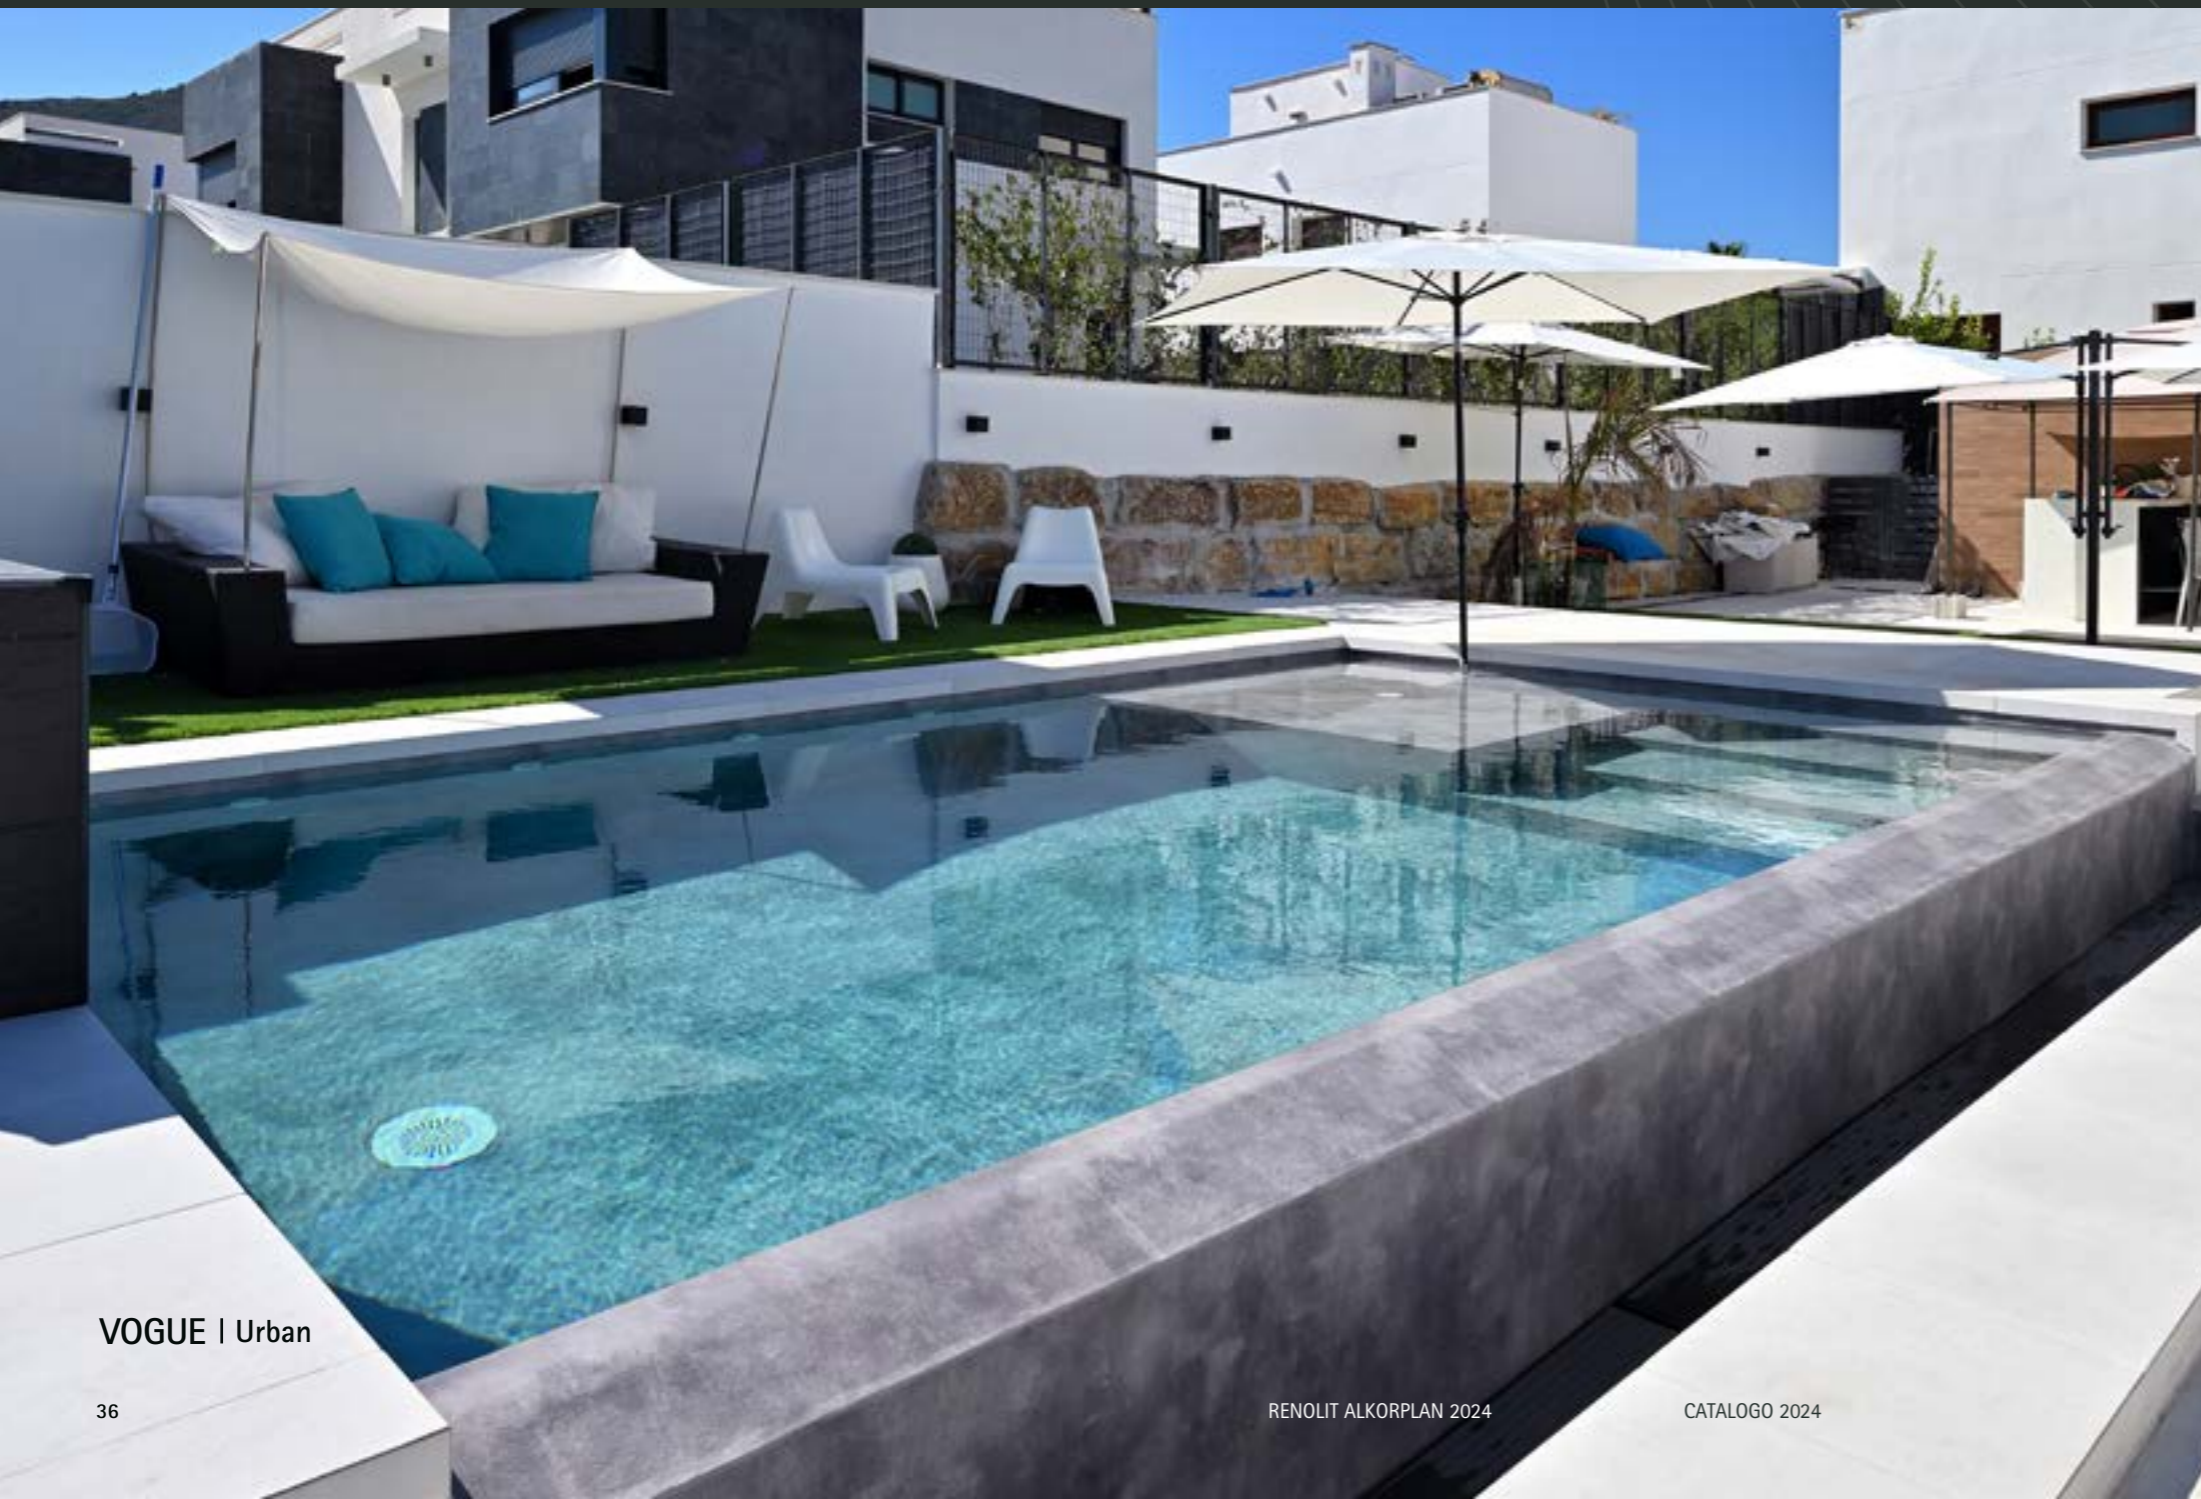

VOGUE

Collection

2
mm
SPESSORE

C
CATEGORIA
RESISTENZA ALLO
SCIVOLAMENTO

EN71-3
SICUREZZA DEI
GIOCATTOLE

RENOLIT ALKORPLAN VOGUE

Un nuovo concetto di design per la tua piscina.