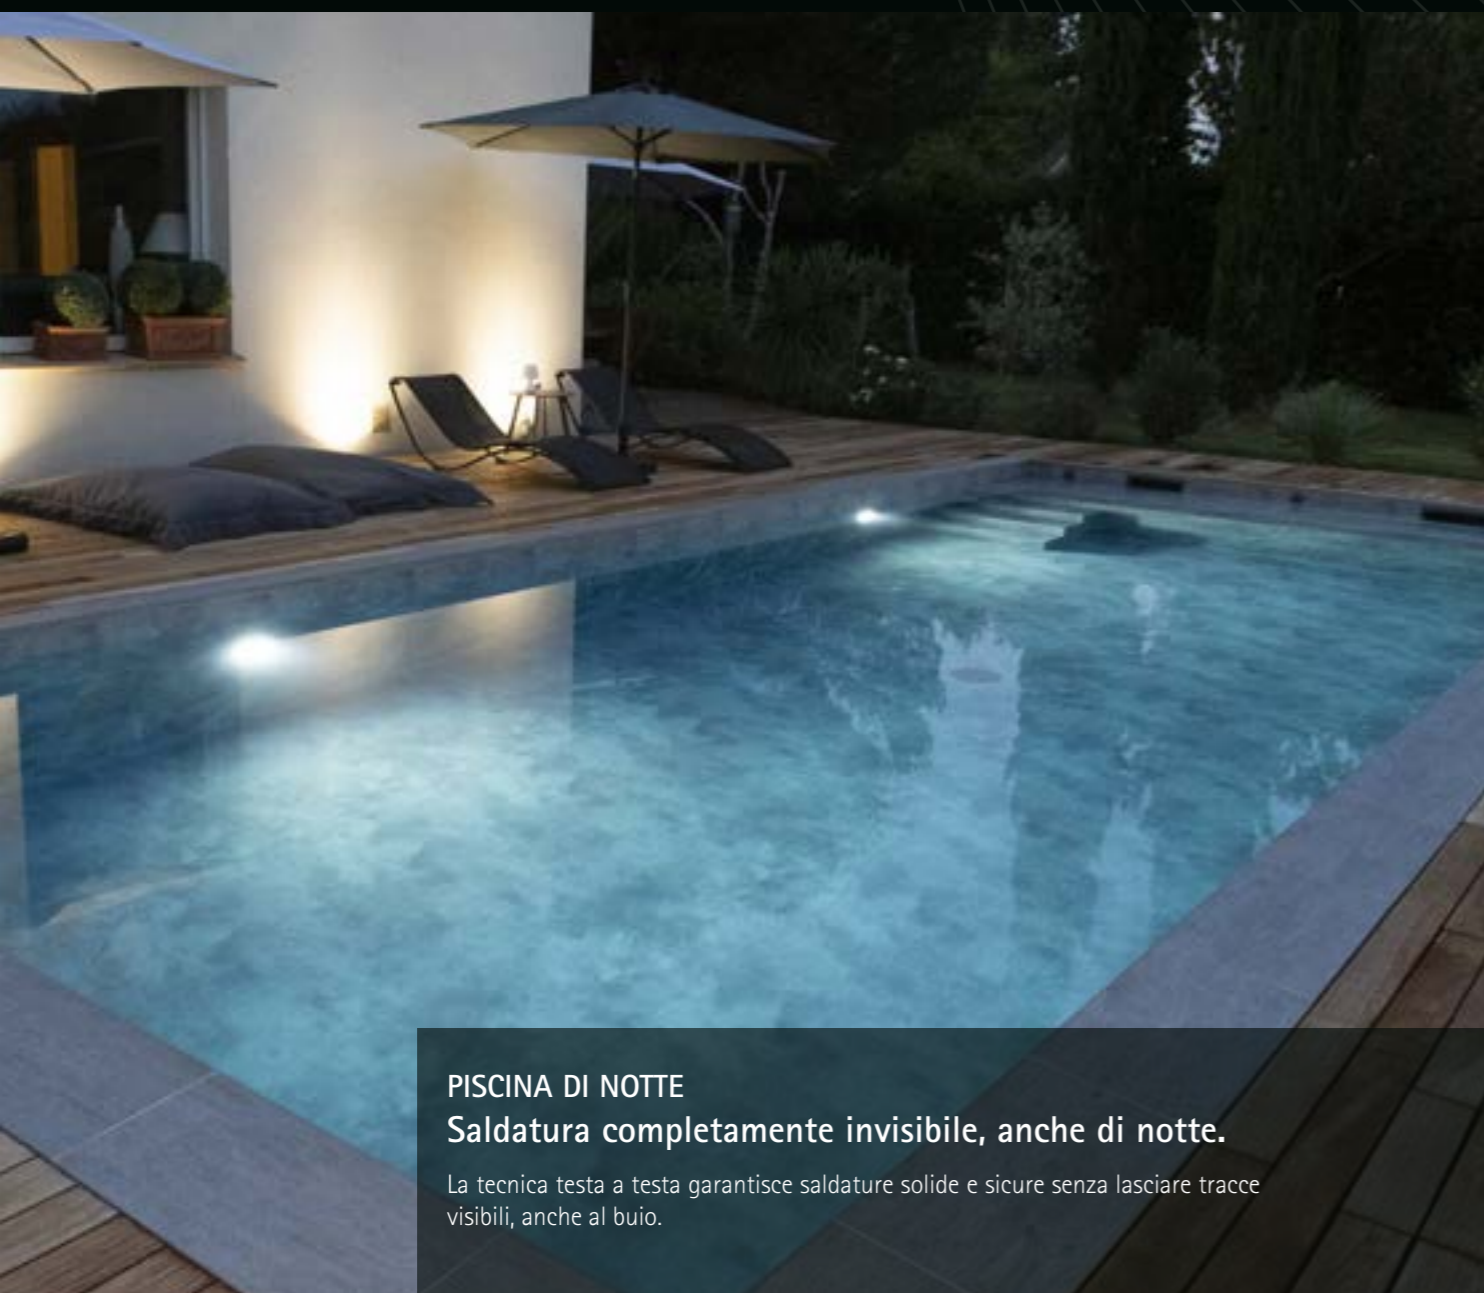

PRODOTTI NATURAL POOL

NATURA VERDE

GRIGIO CHIARO

NERO

GRIGIO SCURO

NATURAL POOL | NERO

SALDATURA TESTA A TESTA

RENOLIT consiglia l'applicazione delle membrane VOGUE e TOUCH sul fondo della piscina con il metodo della saldatura testa a testa, per una finitura impeccabile. Esteticamente le saldature saranno praticamente invisibili ed il risultato finale sarà ottimale.