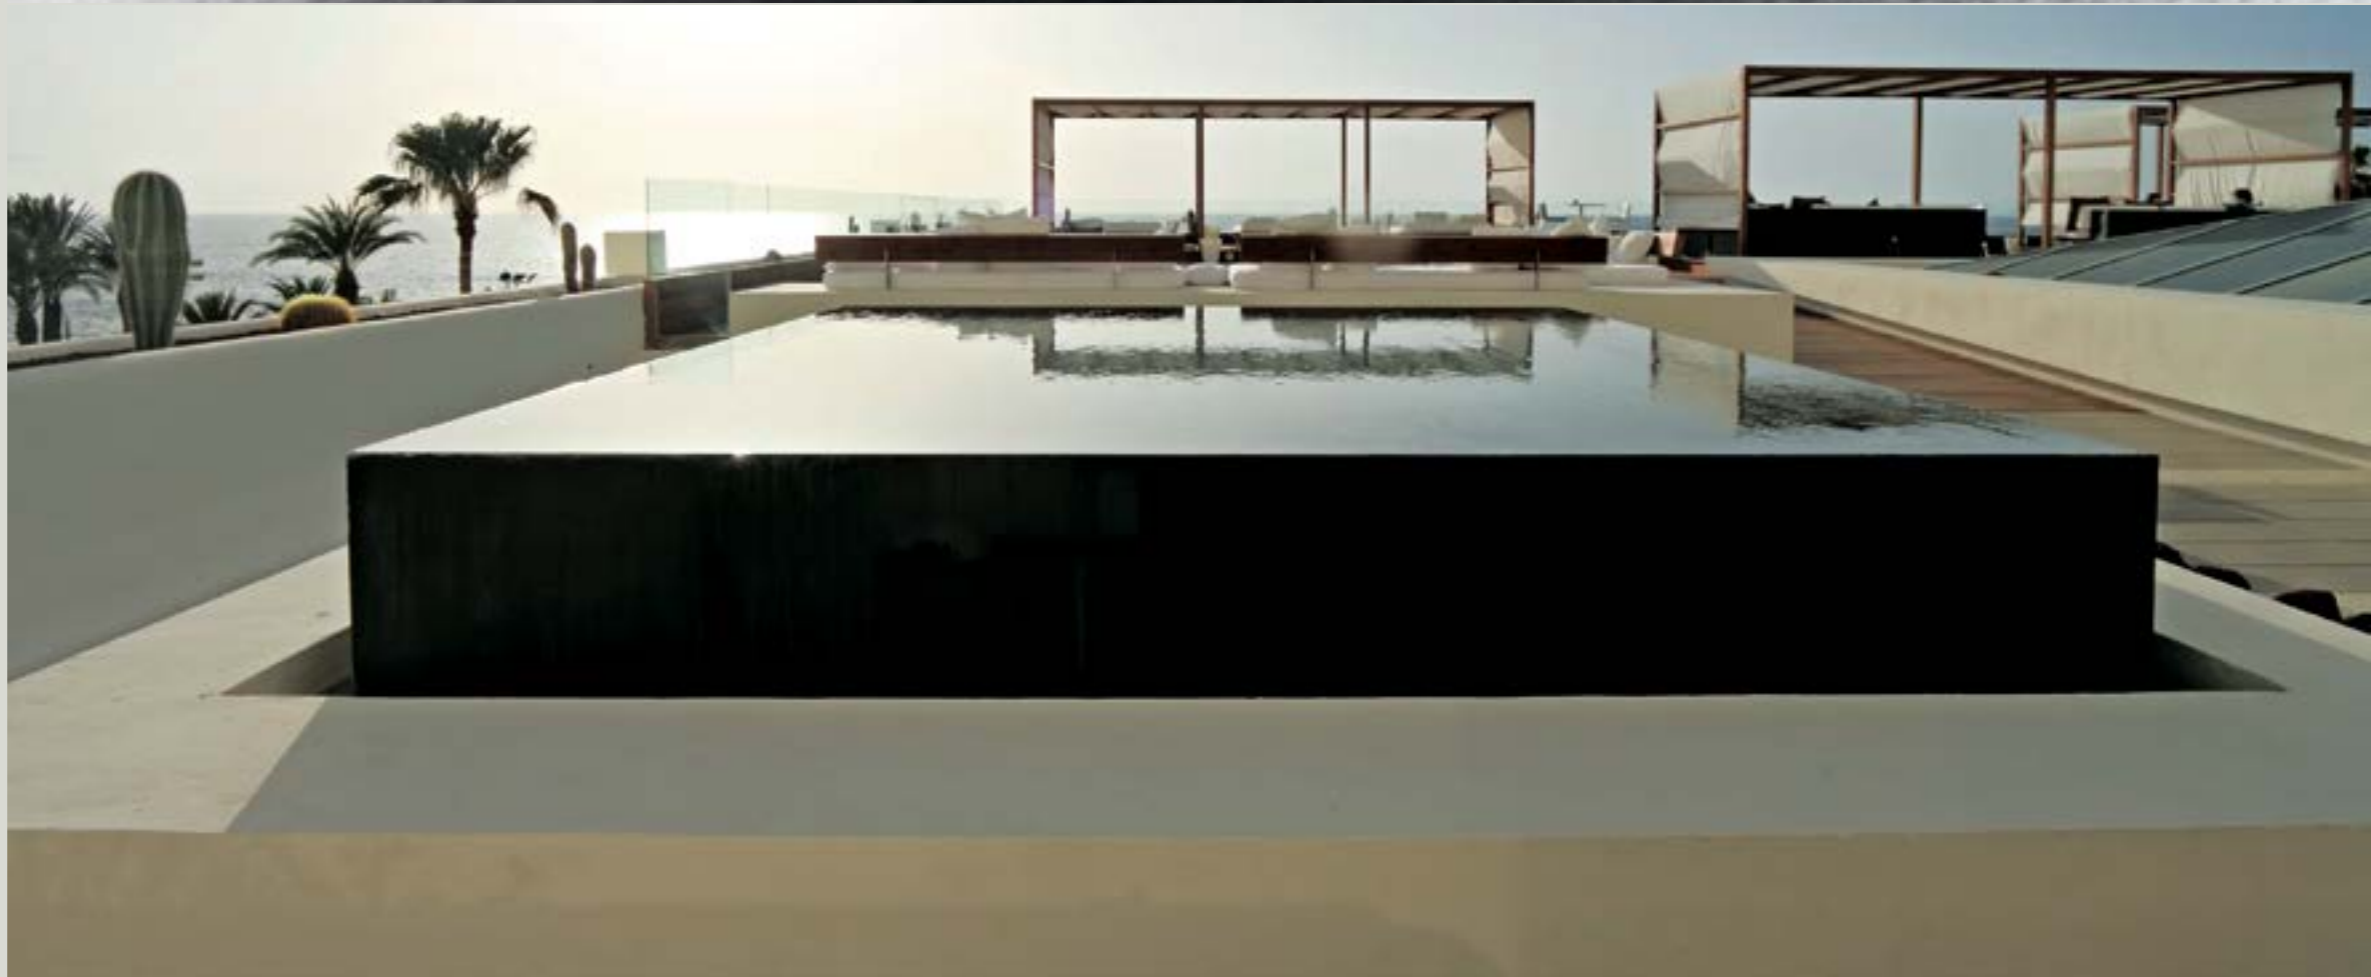

NERO

2000 Collection

Piscine misteriose e uniche in un nero profondo per creare ambienti a effetto specchio.

1.5

mm

SPESSORE

100% SAFE

EN71-3
SAFETY FOR TOYS

NEW 2023

NERO

REF. 35216249

1,65m