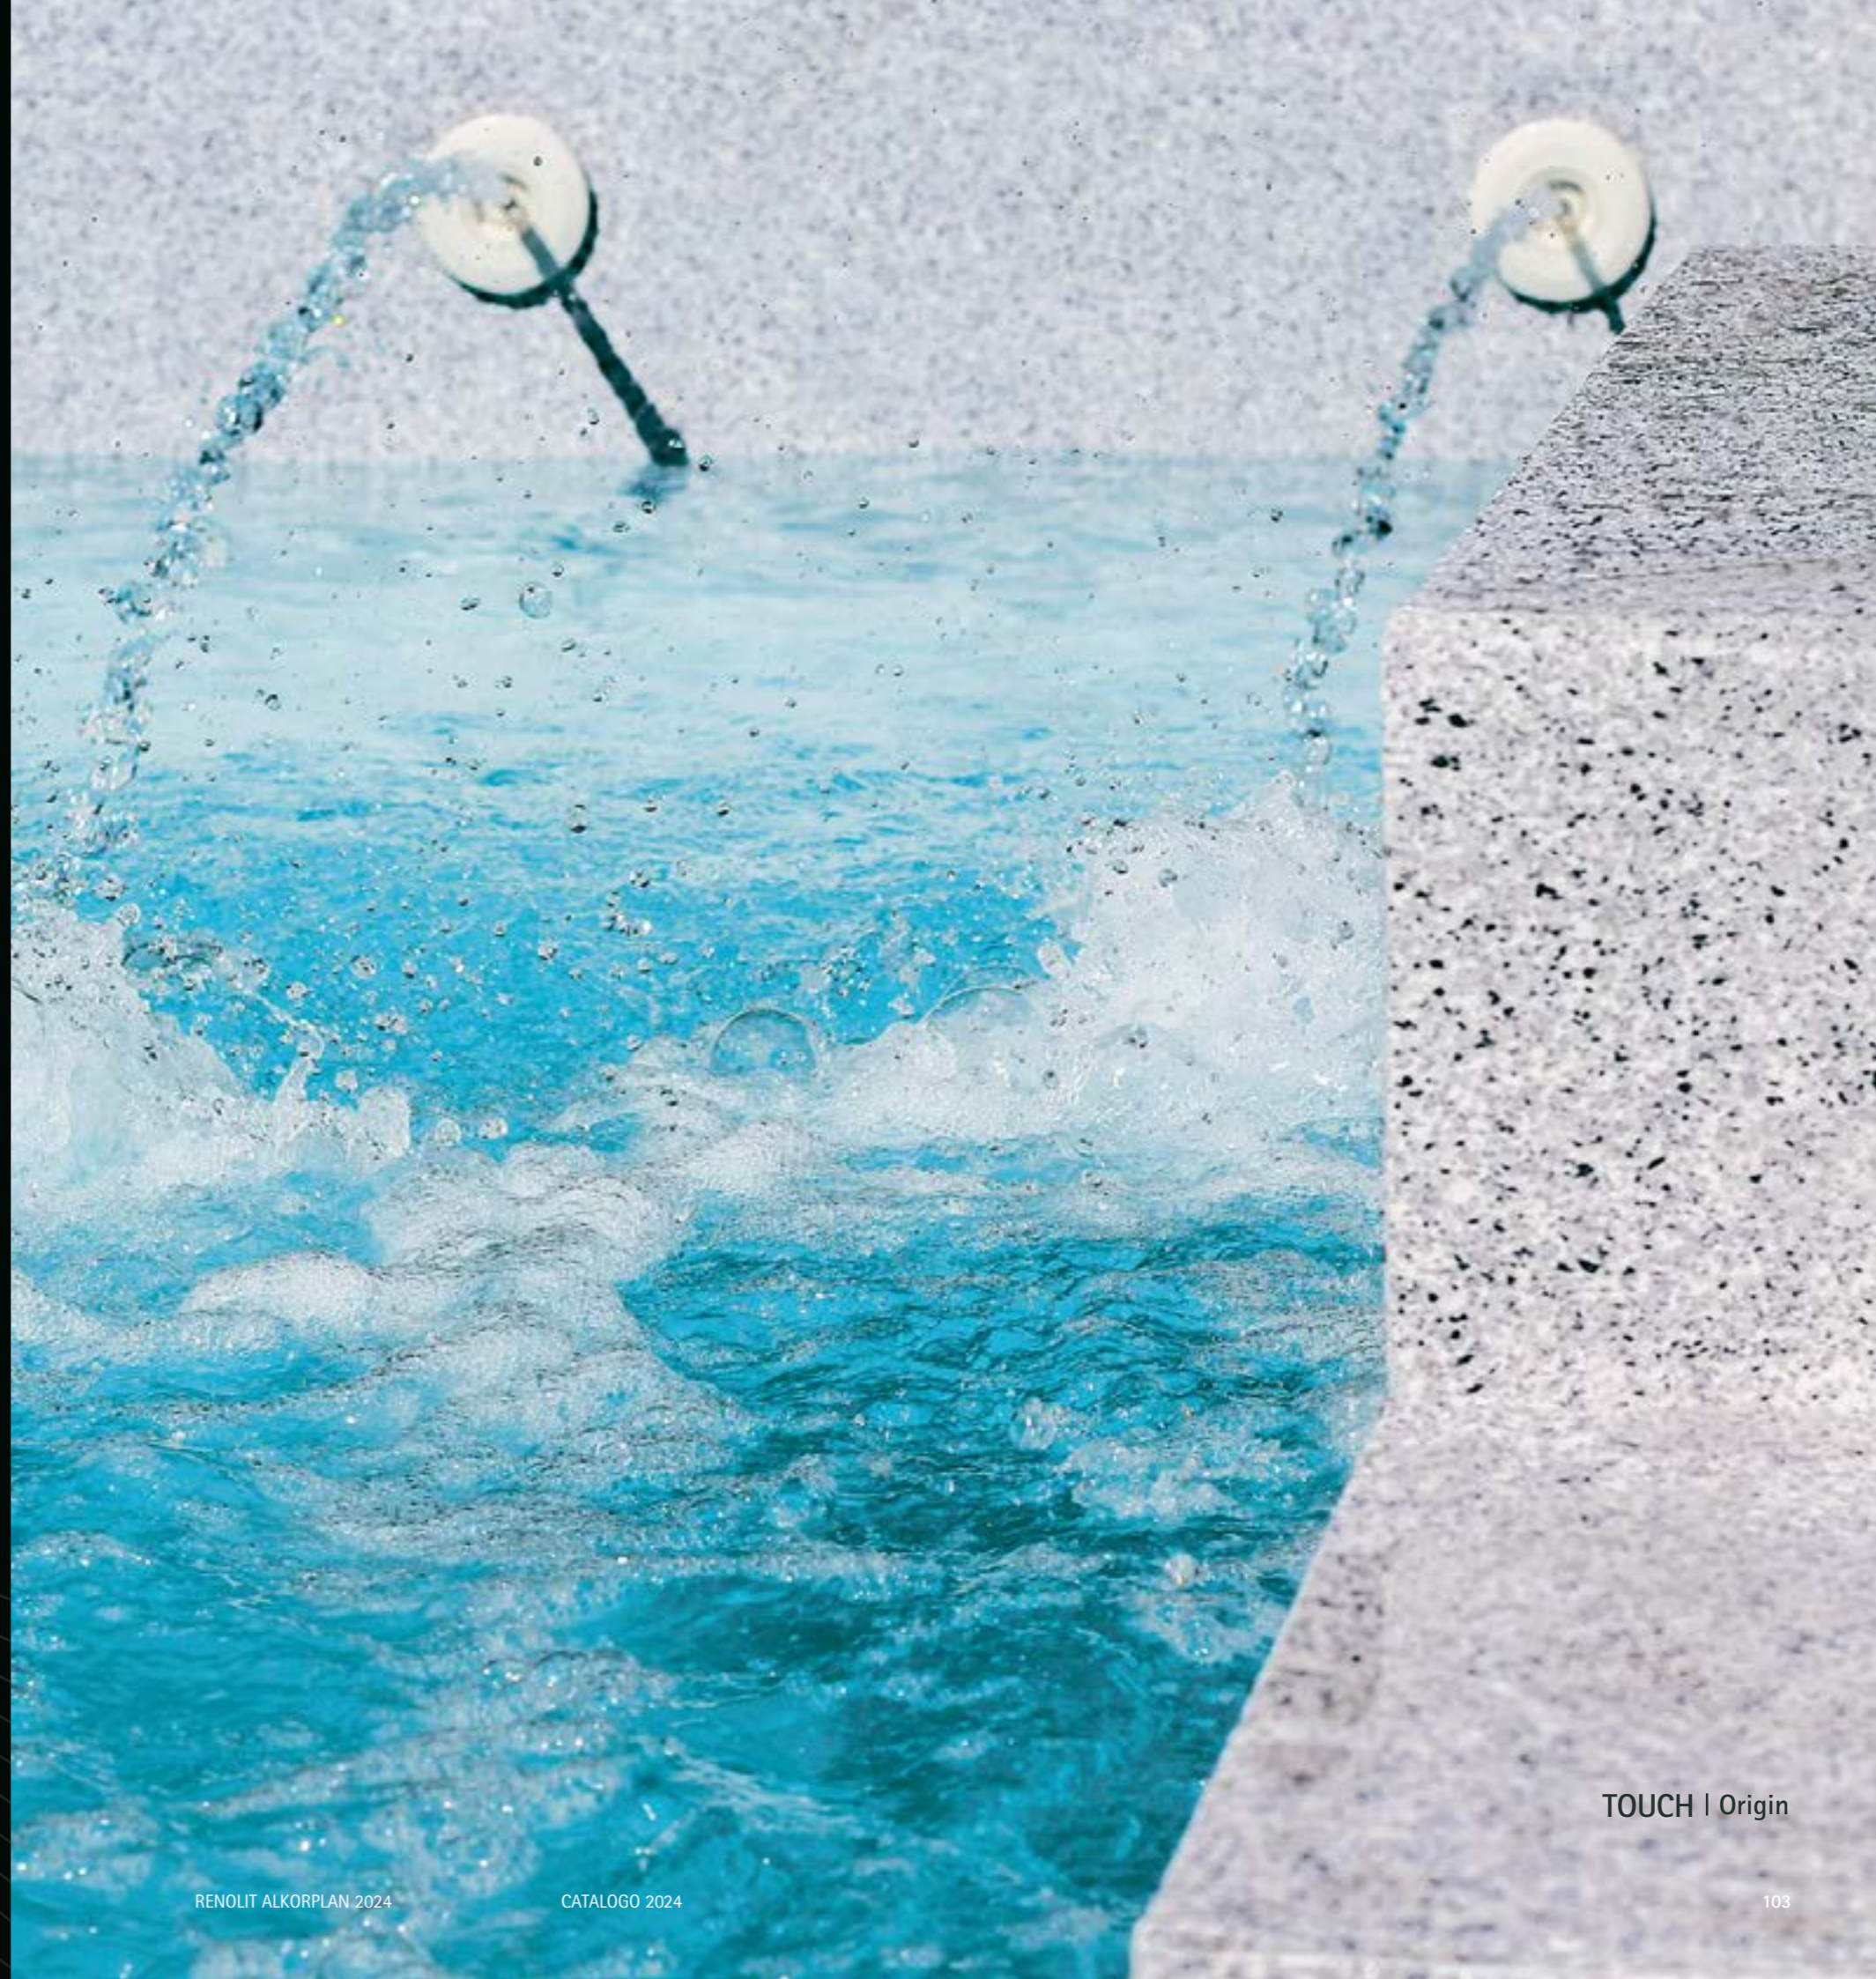

MANUTENZIONE DELLA PISCINA

RENOLIT ALKORPLAN
CATALOGO COMMERCIALE

TOUCH | Origin