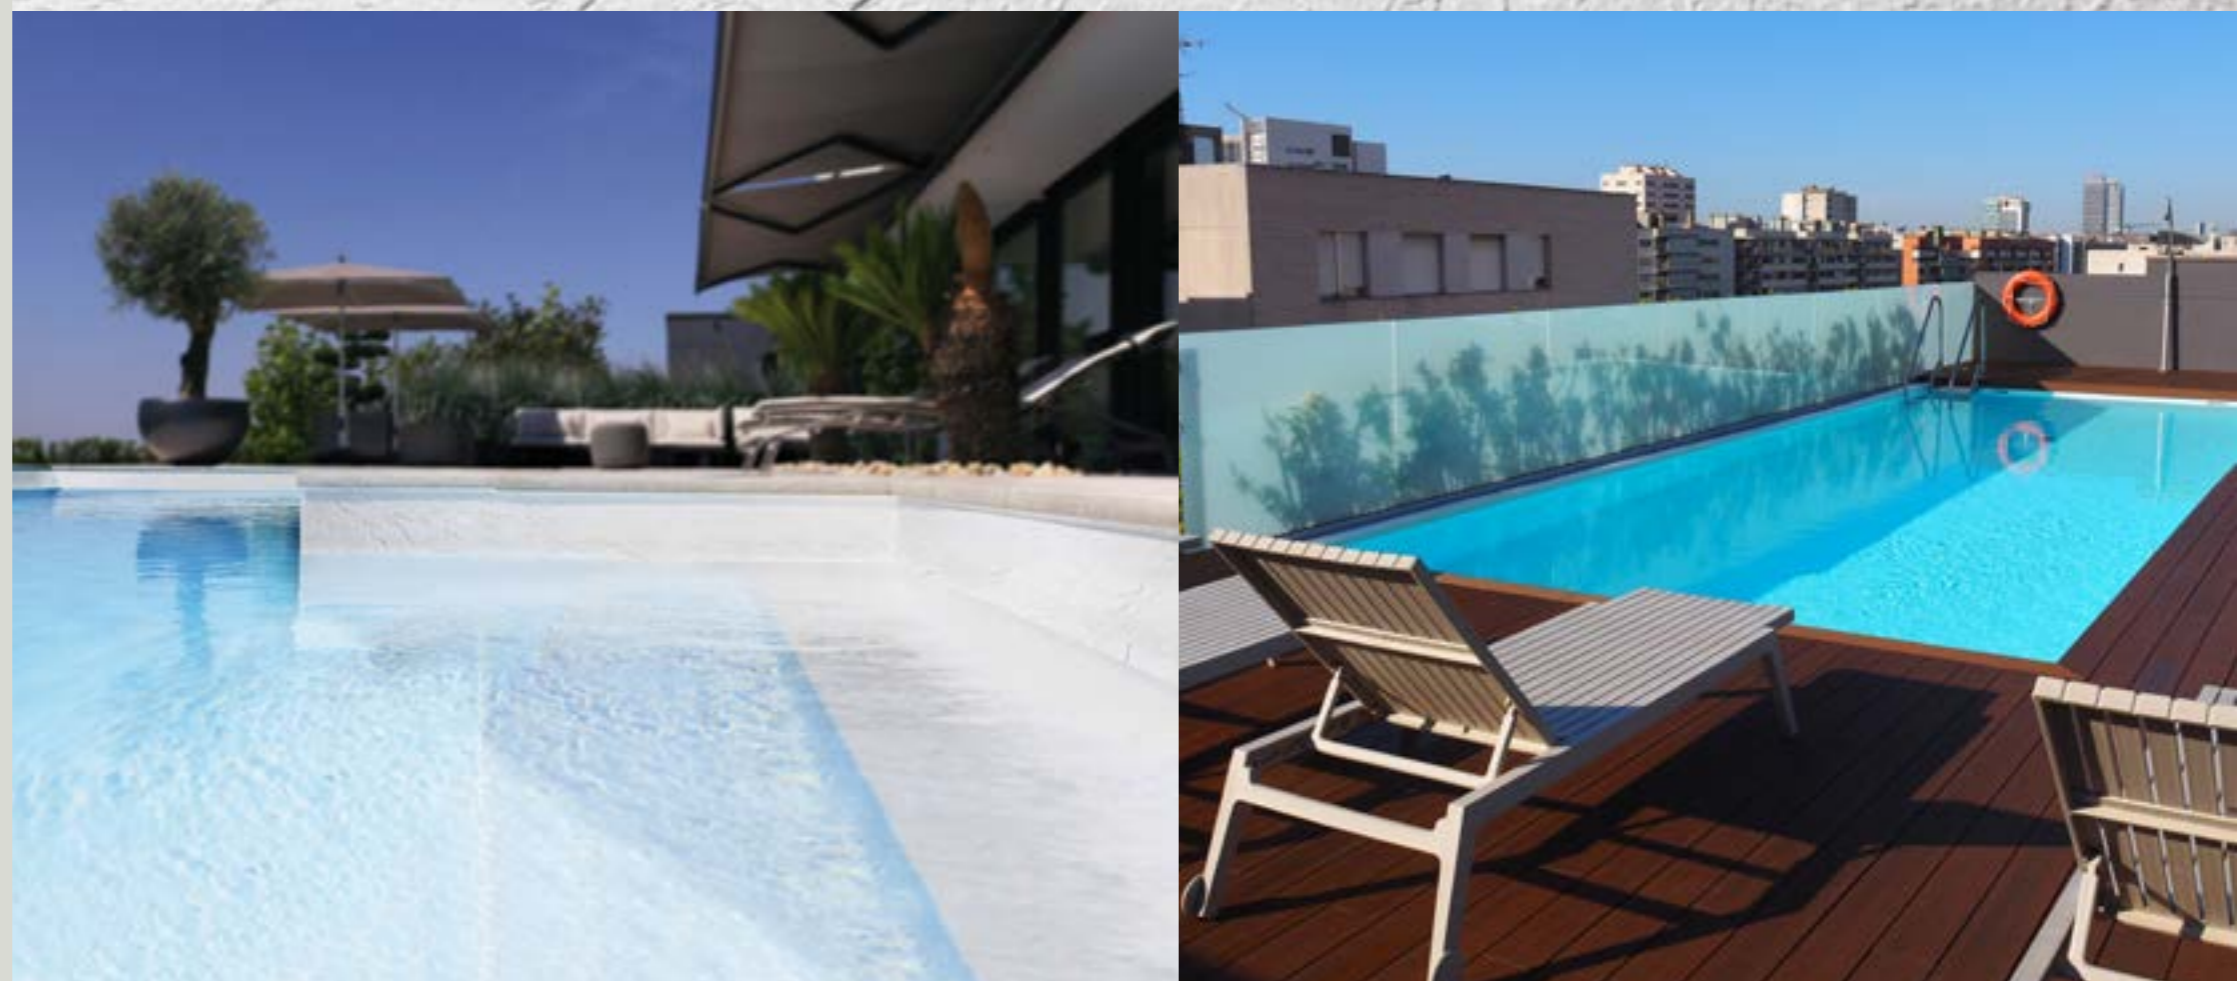

BIANCO

RELIEF Collection

Immergetevi nella purezza con il nostro RELIEF BIANCO. Un colore classico che riflette la luce in modo impeccabile, donando alla vostra piscina lucentezza e serenità.

1.8

mm

SPESSORE

C

CATEGORIA
RESISTENZA ALLO
SCIVOLAMENTO

3

RESISTENZA ALLO
SCIVOLAMENTO
TEST DEL PENDOLO

EN71-3
SICUREZZA DEI
GIOCATTOLI

BIANCO
REF. 81116701
1,65m